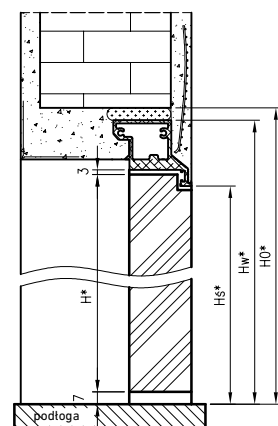

Przekrój pionowy dla drzwi Sara Eco 2 z odwrotną przylgą