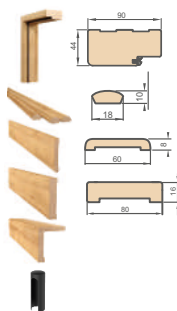

INFORMACJE

skrzydło przylgowe wykonane w technologii STILE
ramiaki pionowe i poziome z płyty MDF pokryte okleiną PREMIUM
szyba hartowana mleczna 4 mm
trzy srebrne zawiasy 2-czopowe z regulacją w płaszczyźnie poziomej w skrzydle

	Cena netto	Cena brutto
Ościeżnica stała STAND	295,00 zł	362,85 zł
ćwierćwatek	30,00 zł	36,90 zł
Opaska maskująca 6 cm	63,00 zł	77,49 zł
Opaska maskująca 8 cm	112,00 zł	137,76 zł
Kątownik z szerszym piórem (szer. 60, 70, 80, 90)	166,00 zł	204,18 zł
Ostonki metalowe na zawiasy (metal czarny 1kpl.)	14,00 zł	17,22 zł