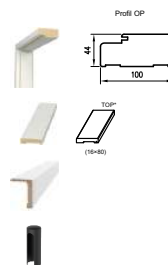

Ościeżnice regulowane z kątownikiem T80 kąt łączenia 45°

Zakres	Cena netto	Cena brutto
75-95	477,00 zł	586,71 zł
95-115	493,00 zł	606,39 zł
120-140	511,00 zł	628,53 zł
140-160	534,00 zł	656,82 zł
160-180	548,00 zł	674,04 zł
180-200	569,00 zł	699,87 zł
200-220	586,00 zł	720,78 zł
220-240	608,00 zł	747,84 zł
240-260	623,00 zł	766,29 zł
260-280	643,00 zł	790,89 zł
280-300	661,00 zł	813,03 zł
300-320	680,00 zł	836,40 zł

	Cena netto	Cena brutto
Ościeżnica stała prosta	283,00 zł	348,90 zł
Opaska maskująca T80 rozmiar „80”	93,00 zł	114,39 zł
Kątownik z szerszym piórem (szer. 70, 80, 90)	243,00 zł	298,89 zł
Ostonki na zawiasy czarne 1 kpl.	10,00 zł	12,30 zł
dopłata za rozmiar „90”	29,00 zł	35,67 zł