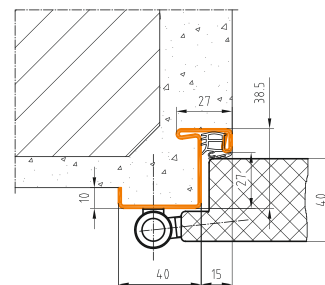

Stalprodukt techniczne

| | wymiar światła ościeżnicy szer. x wys. [mm] | światło otworu z luzem montażowym szer. x wys. [mm] |
|-------|------------------------------------------------|-----------------------------------------------------------|
| „80” | 805 x 2002 | 850 x 2045 |
| „90” | 905 x 2002 | 950 x 2045 |
| „100” | 1005 x 2002 | 1050 x 2045 |