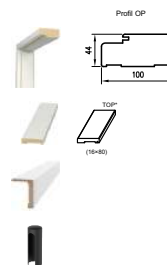

WYMAGANE OTWORY W MURZE

ościeżnica regulowana

60 680x2066 **70** 780x2066 **80** 880x2066 **90** 980x2066

ościeżnica stała

60 712x2089 **70** 812x2089 **80** 912x2089 **90** 1012x2089

Nestor 10

Nestor 10 - Podcięcie