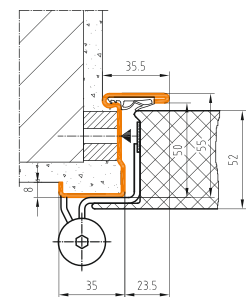

przekrój ościeżnicy

| ECONOMY LF531 / LF561 | |
|-------------------------------------------------------|-----------------------------------------------------------|
| wymiar światła ościeżnicy szer. x wys. DLB x DLH [mm] | światło otworu 10 mm z luzem montażowym szer. x wys. [mm] |
| 800 x 2000 | 890 x 2045 |
| 930 x 2000 | 1020 x 2045 |
| 1000 x 2000 | 1090 x 2045 |
| 1200 x 2000 | 1290 x 2045 |