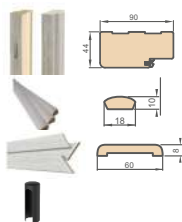

INFORMACJE

skrzydło przylgowe wykonane w technologii STILE
ramiaki pionowe i poziome z płyty MDF pokryte okleiną PREMIUM
szyba hartowana mleczna 4 mm
trzy srebrne zawiasy 2-czopowe z regulacją w płaszczyźnie poziomej w skrzydle

	Cena netto	Cena brutto
Ościeznica stała STAND	295,00 zł	362,85 zł
ćwierćwałek	30,00 zł	36,90 zł
Opaska maskująca 6 cm	63,00 zł	77,49 zł
Ostonki metalowe na zawiasy (metal czarny 1kpl.)	13,00 zł	15,99 zł