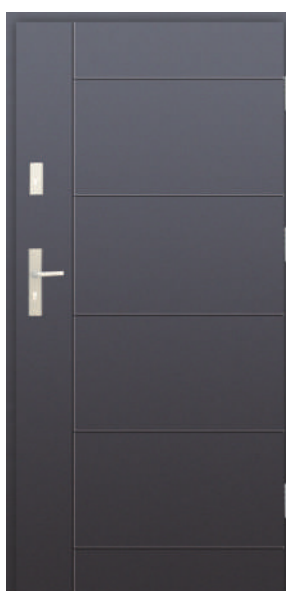

Próg ALU

OŚCIEŻNICA
STAŁOWA

IZOLACYJ-
NOŚĆ
TERMICZNA*

Ud=1,1*

NOWOŚĆ
Prima 1

KOLOR:
orzech
antracyt

Szerokości: 80, 90
Kolor: antracyt, orzech
Cena: **2809,00 netto**
3455,07 brutto

NOWOŚĆ
Prima 26D