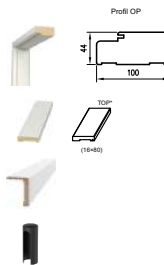

Ościeznice regulowane z kątownikiem T80 kąt łączenia 45°

Zakres	Cena netto	Cena brutto
75-95	477,00 zł	586,71 zł
95-115	493,00 zł	606,39 zł
120-140	511,00 zł	628,53 zł
140-160	534,00 zł	656,82 zł
160-180	548,00 zł	674,04 zł
180-200	569,00 zł	699,87 zł
200-220	586,00 zł	720,78 zł
220-240	608,00 zł	747,84 zł
240-260	623,00 zł	766,29 zł
260-280	643,00 zł	790,89 zł
280-300	661,00 zł	813,03 zł
300-320	680,00 zł	836,40 zł

WYMAGANE OTWORY W MURZE

ościeznica regulowana

70 780x2066   **80** 880x2066

ościeznica stała

70 812x2089   **80** 912x2089