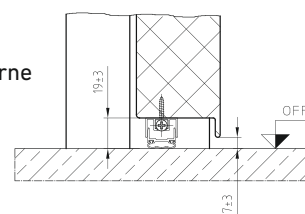

przekrój skrzydła z uszczelką opadającą