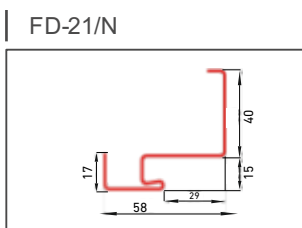

Sprawdź dostępność
DRZWI OD RĘKI

Techniczne stalowe

klamka
55,00 netto
67,65 brutto

wkładka
40,00 netto
49,20 brutto

próg
85,00 netto
104,55 brutto

KOLOR:
antracyt (7016)
biały (9010)
brąz (8017)

Cena: Szerokość „80”, „90”: **905,00 netto**
Szerokość „100”: **1040,00 netto**

WYPOSAŻENIE DRZWI TECHNICZNYCH:

- wypełnienie: styropian
- wykonane z ocynkowanej blachy malowanej 0,5mm
- ościeżnica: stalowa kątowna spawana FD-25/21/N/O
- zamek na wkładkę (bez wkładki)
- grubość skrzydła: **40 mm**
- skrzydło z możliwością skracania do 150mm

UT401 techniczne

KOLOR:
jasnoszary
RAL7035

Cena: Szerokość „80”, „90”, „100”: **866,00 netto**

WYPOSAŻENIE UT401:

- wypełnienie: stabilizator typu „plaster miodu” o dużej gęstości
- skrzydło gruntowane w kolorze jasnoszarym podobnym do RAL 7035
- klamka U-FORM, szyld krótki prostokątny, tworzywo czarne
- grubość skrzydła: 40 mm
- grubość blachy ocynkowanej: 0,55 mm

Stalprodukt techniczne

	wymiar światła ościeżnicy szer. x wys. [mm]	światło otworu z luzem montażowym szer. x wys. [mm]
„80”	805 x 2002	850 x 2045
„90”	905 x 2002	950 x 2045
„100”	1005 x 2002	1050 x 2045

UT401 techniczne

	wymiar światła ościeżnicy szer. x wys. DLB x DLH [mm]	światło otworu z luzem montażowym szer. x wys. [mm]
„80”	800 x 2000	880 x 2035
„90”	900 x 2000	980 x 2035
„100”	1000 x 2000	1080 x 2035