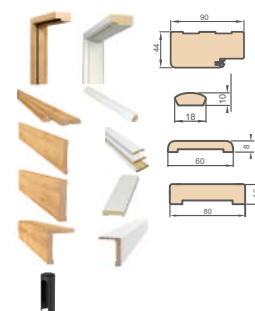

INFORMACJE

skrzydło przylgowe

wewnętrzny ramiak z MDF pokryty dwiema płytami HDF

wypełnienie stabilizujące „plaster miodu”

trzy srebrne zawiasy 2-czopowe z regulacją w płaszczyźnie poziomej w skrzydle

| | Cena netto | Cena brutto |
|------------------------------------------------------|------------|-------------|
| Ościeżnica stała STAND | 295,00 zł | 362,85 zł |
| ćwierćwatek | 30,00 zł | 36,90 zł |
| Opaska maskująca 6 cm | 63,00 zł | 77,49 zł |
| Opaska maskująca 8 cm | 112,00 zł | 137,76 zł |
| Kątownik z szerszym piórem (szer. 60, 70, 80, 90) | 166,00 zł | 204,18 zł |
| Ostonki metalowe na zawiasy (metal czarny 1kpl.) | 14,00 zł | 17,22 zł |

WYMAGANE OTWORY W MURZE

ościeżnica regulowana

60 688x2060 **70** 788x2060 **80** 888x2060 **90** 988x2060

ościeżnica stała

60 722x2077 **70** 822x2077 **80** 922x2077 **90** 1022x2077

Daglezja 1

Daglezja 4 - Podcięcie