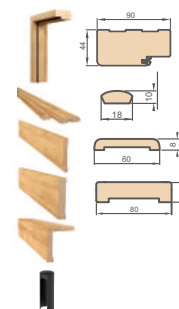

INFORMACJE

skrzydło przylgowe wykonane w technologii STILE

ramiaki pionowe i poziome z płyty MDF pokryte okleiną PREMIUM

szkło klejone VSG 221 szyba **czarna bezpieczna**, obustronnie gładka

trzy srebrne zawiasy 2-czopowe z regulacją w płaszczyźnie poziomej w skrzydle

	Cena netto	Cena brutto
Ościeżnica stała STAND	295,00 zł	362,85 zł
ćwierćwatek	30,00 zł	36,90 zł
Opaska maskująca 6 cm	63,00 zł	77,49 zł
Opaska maskująca 8 cm	112,00 zł	137,76 zł
Kątownik z szerszym piórem (szer. 60, 70, 80, 90)	166,00 zł	204,18 zł
Ostonki metalowe na zawiasy (metal czarny 1kpl.)	14,00 zł	17,22 zł