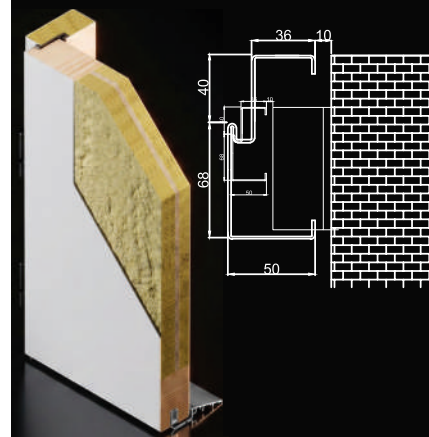

Drzwi zewnętrzne
Dostępne z ościeżnicą „11”
Drzwi wewnętrzzklatkowe
Akustyczne 43dB

WIKĘD

WYPRZEDAŻ
Premium 1

KOLOR:
orzech
dąb turner

Szerokości: 80, 90
Kolor: dąb turner, orzech
Cena: **2399,00 netto**
2950,77 brutto

WYPRZEDAŻ
Premium 12

Szerokości: 90
Kolor: gładki antracyt
Cena: **3919,00 netto**
4820,37 brutto

INFORMACJE

Dostępne z ościeżnicą „11”

Okucia TAHOMA INOX, Stare złoto
Zamek listwowy, zawiasy 3D

**WYMAGANE
OTWORY W MURZE**

ościeżnica stalowa typ 11

80 930x2080 **90** 1030x2080

Sprawdź dostępność
DRZWI OD RĘKI

PROTECT

GRUBOŚĆ
SKRZYDŁA | **64 mm** | ↔

IZOLACJA
AKUSTYCZNA | **43 dB** |

LICZBA
WARSTW | **3** |

OŚCIEŻNICA | **STAL** |

WYPRZEDAŻ
Protect 43

43 dB

Szerokości: 80
Kolor: woodec dąb turner
Cena: **3319,00 netto**
4082,37 brutto

NOWOŚĆ
Protect 1

43 dB

Szerokości: 80
Kolor: gładki antracyt
Cena: **3189,00 netto**
3922,47 brutto

NOWOŚĆ
Protect 1

43 dB

Szerokości: 80
Kolor: woodec dąb turner
Cena: **3189,00 netto**
3922,47 brutto

**WYMAGANY
OTWÓR MONTAŻOWY**

80 943x2082 [mm]

brak możliwości skrótu