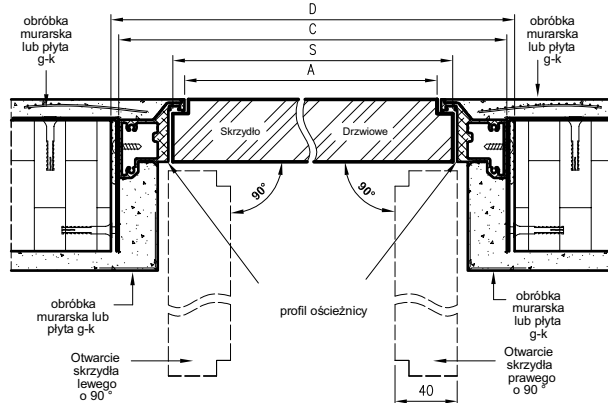

WYMAGANE OTWORY W MURZE

drzwi bezprzylgowe ościeżnica aluminiowa

70 800x2070 80 900x2070 90 1000x2070

drzwi z odwrotną przylgą ościeżnica aluminiowa

70 800x2080 80 900x2080 90 1000x2080

Przekrój poprzeczny dla drzwi Sara Eco 2 z odwrotną przylgą - otwierane do wewnątrz