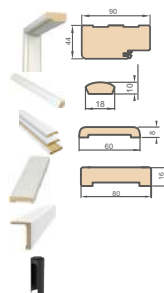

szyba hartowana mleczna 4 mm

trzy srebrne zawiasy 2-czopowe z regulacją w płaszczyźnie poziomej w skrzydle

| | Cena netto | Cena brutto |
|------------------------------------------------------|------------|-------------|
| Ościeżnica stała STAND | 295,00 zł | 362,85 zł |
| ćwierćwatek | 30,00 zł | 36,90 zł |
| Opaska maskująca 6 cm | 63,00 zł | 77,49 zł |
| Opaska maskująca 8 cm | 112,00 zł | 137,76 zł |
| Kątownik z szerszym piórem (szer. 60, 70, 80, 90) | 166,00 zł | 204,18 zł |
| Ostonki metalowe na zawiasy (metal czarny 1kpl.) | 14,00 zł | 17,22 zł |