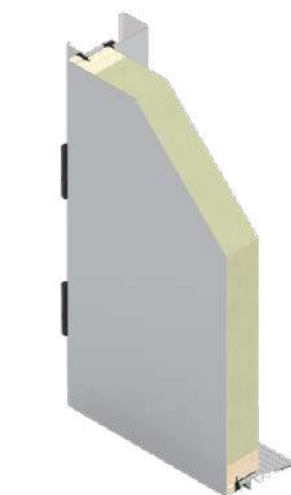

Sprawdź dostępność
DRZWI OD RĘKI

GRUBOŚĆ
SKRZYDŁA

64 mm

CZYSSTE
POWIETRZE

+

Próg ALU

OŚCIEŻNICA
STAŁOWA

IZOLACYJ-
NOŚĆ
TERMICZNA*

Ud=1,1*

NOWOŚĆ
Prima 1

KOLOR:
orzech
antracyt

Szerokości: 80, 90
Kolor: antracyt, orzech
Cena: **2809,00 netto**
3455,07 brutto

NOWOŚĆ
Prima 26D

Szerokości: 80, 90
Kolor: antracyt
Cena: **3049,00 netto**
3750,27 brutto

Zasuwnica
hakowo-bolcowa

Skrzydło z 4-stronną
przyłgą

NOWOŚĆ
Prima 25C

KOLOR RAMKI:

Inox

Szerokości: 90
Kolor: gładki antracyt
Cena: **4659,00 netto**
5730,57 brutto

NOWOŚĆ
Prima 25C

KOLOR RAMKI:

Black

Szerokości: 90
Kolor: gładki antracyt
Cena: **4659,00 netto**
5730,57 brutto

DOSTĘPNE
KLAMKI:

Tahoma INOX
Tahoma BLACK

LEGENDA

(*) dotyczy drzwi pełnych, drzwi przeszklone 1,20 W/m²K

**WYMAGANY
OTWÓR MONTAŻOWY**

80 948x2094 [mm]

90 1048x2094 [mm]