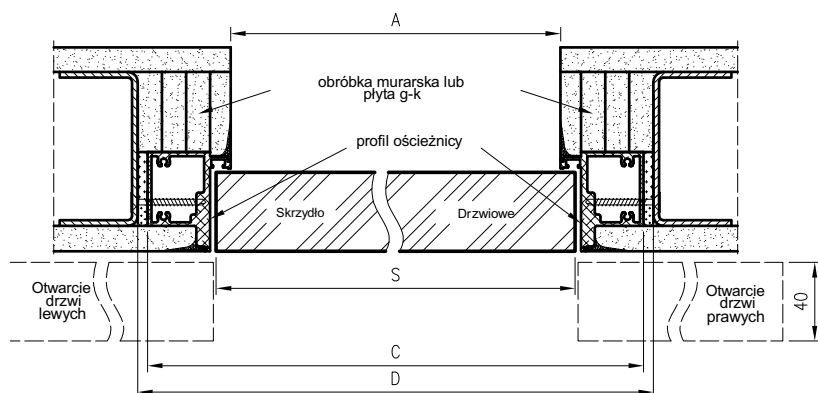

drzwi bezprzylgowe

Przekrój poprzeczny dla drzwi Sara Eco 2 bezprzylgowe - otwierane na zewnątrz